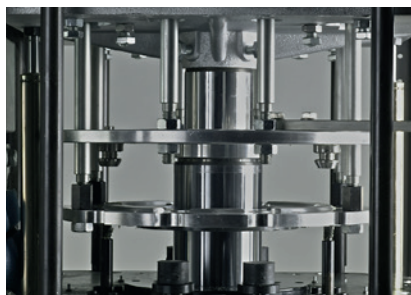

Materiales de gran calidad y sólido diseño para una larga vida útil.