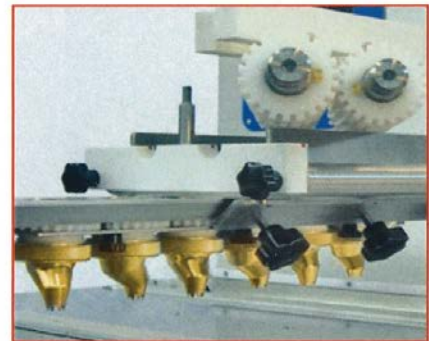

# DOSIFICADORA MINO 400

- Dosificadora automática de sobre mesa (con mesa de apoyo opcional)
- Estructura externa de la máquina en acero inoxidable Aisi304.
- Bridas engranajes de transmisión alojadas externamente al cuerpo de la máquina para permitir un aislamiento completo del polvo y la suciedad.
- Lonas de transporte de 1000 mm de longitud, con movimiento bidireccional en el movimiento de la bandeja.
- Velocidad variable de las bandejas durante el depósito como la bajada de las bandejas para una separación eficaz de la masa.
- Regulación manual de la altura de la mesa con un paso máximo útil de la bandeja de 50mm con boquillas de 30mm.
- Cabezal de los rodillos para depositar masas semidensas, en nylon apto para uso alimentario de 67 mm de diámetro que se desmonta fácilmente sin el uso de llaves.
- Transmisión de rodillos, pivotes y cintas transportadoras con motores de corriente alterna AC controlados por inverter.
- Control de funciones desde nuevo PLC con panel de control HMI de 7 pulgadas con iconos de alta resolución y nuevos gráficos intuitivos, con más de 400 programas almacenables.
- Máquina que cumple con la normativa CE, con especial atención a las protecciones laterales de metal y plexiglás de cobertura única con microsensores magnéticos de desmontaje inmediato.

MAQUINA	MODELO	SALIDAS	CICLOS	TOLVA	A - B	PRODUCCION HORARIA	KW
<b>MINO</b>	<b>400</b>	<b>6</b>	<b>15-16</b>	<b>Litros</b>	<b>18 - 10</b>	<b>ca. 35-45 Kg.</b>	<b>1,7</b>

## OPTIONS

**TESTA A POMPA  
PUMP HEAD  
TETE A POMPE**

**BECCUCCI GIREVOLI  
ROTATIVE NOZZLES  
DOUILLES TOURNANTES**

**TAGLIO A FILO  
WIRECUT  
COUPE A FILE**

**DELFIN Srl**  
Via Keplero, 18 – 36034 MALO (VI) Italia  
Tel. +39 0445 580688  
E-mail: [info@delfin.it](mailto:info@delfin.it)  
[www.delfin.it](http://www.delfin.it)