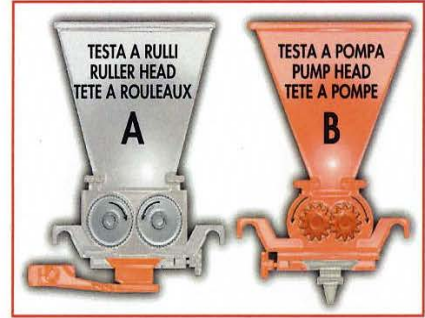

# DOSIFICADORA MINO 400

- Dosificadora automática de sobre mesa (con mesa de apoyo opcional)
- Estructura externa de la máquina en acero inoxidable Aisi304.
- Bridas engranajes de transmisión alojadas externamente al cuerpo de la máquina para permitir un aislamiento completo del polvo y la suciedad.
- Lonas de transporte de 1000 mm de longitud, con movimiento bidireccional en el movimiento de la bandeja.
- Velocidad variable de las bandejas durante el depósito como la bajada de las bandejas para una separación eficaz de la masa.
- Regulación manual de la altura de la mesa con un paso máximo útil de la bandeja de 50mm con boquillas de 30mm.
- Cabezal de los rodillos para depositar masas semidensas, en nylon apto para uso alimentario de 67 mm de diámetro que se desmonta fácilmente sin el uso de llaves.
- Transmisión de rodillos, pivotes y cintas transportadoras con motores de corriente alterna AC controlados por inverter.
- Control de funciones desde nuevo PLC con panel de control HMI de 7 pulgadas con iconos de alta resolución y nuevos gráficos intuitivos, con más de 400 programas almacenables.
- Máquina que cumple con la normativa CE, con especial atención a las protecciones laterales de metal y plexiglás de cobertura única con microsensores magnéticos de desmontaje inmediato.

MAQUINA	MODELO	SALIDAS	CICLOS	TOLVA	A - B	PRODUCCION HORARIA	KW
<b>MINO</b>	<b>400</b>	<b>6</b>	<b>15-16</b>	<b>Litros</b>	<b>18 - 10</b>	<b>ca. 35-45 Kg.</b>	<b>1,7</b>

# DOSIFICADORA MINO 400

## OPTIONS

**TESTA A POMPA  
PUMP HEAD  
TETE A POMPE**

**BECCUCCI GIREVOLI  
ROTATIVE NOZZLES  
DOUILLES TOURNANTES**

**TAGLIO A FILO  
WIRECUT  
COUPE A FILE**

**DELFIN Srl**  
Via Keplero, 18 – 36034 MALO (VI) Italia  
Tel. +39 0445 580688  
E-mail: [info@delfin.it](mailto:info@delfin.it)  
[www.delfin.it](http://www.delfin.it)