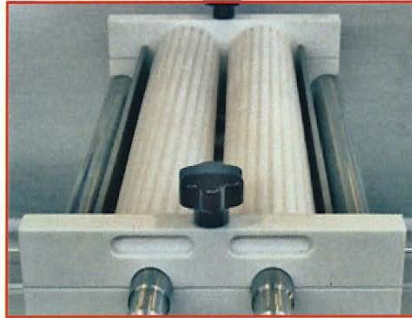

# DOSIFICADORA MINO 400

- Dosificadora automática de sobre mesa (con mesa de apoyo opcional)
- Estructura externa de la máquina en acero inoxidable Aisi304.
- Bridas engranajes de transmisión alojadas externamente al cuerpo de la máquina para permitir un aislamiento completo del polvo y la suciedad.
- Lonas de transporte de 1000 mm de longitud, con movimiento bidireccional en el movimiento de la bandeja.
- Velocidad variable de las bandejas durante el depósito como la bajada de las bandejas para una separación eficaz de la masa.
- Regulación manual de la altura de la mesa con un paso máximo útil de la bandeja de 50mm con boquillas de 30mm.
- Cabezal de los rodillos para depositar masas semidensas, en nylon apto para uso alimentario de 67 mm de diámetro que se desmonta fácilmente sin el uso de llaves.
- Transmisión de rodillos, pivotes y cintas transportadoras con motores de corriente alterna AC controlados por inverter.
- Control de funciones desde nuevo PLC con panel de control HMI de 7 pulgadas con iconos de alta resolución y nuevos gráficos intuitivos, con más de 400 programas almacenables.
- Máquina que cumple con la normativa CE, con especial atención a las protecciones laterales de metal y plexiglás de cobertura única con microsensores magnéticos de desmontaje inmediato.

## OPTIONS

**TESTA A POMPA  
PUMP HEAD  
TETE A POMPE**

**BECCUCCI GIREVOLI  
ROTATIVE NOZZLES  
DOUILLES TOURNANTES**

**TAGLIO A FILO  
WIRECUT  
COUPE A FILE**

**DELFIN Srl**  
Via Keplero, 18 – 36034 MALO (VI) Italia  
Tel. +39 0445 580688  
E-mail: [info@delfin.it](mailto:info@delfin.it)  
[www.delfin.it](http://www.delfin.it)